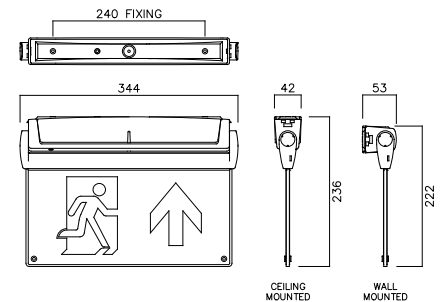

- För användning på utgångar och utrymningsvägar

KONSTRUKTION

- Polykarbonatstomme i vit
- Stommen roterar 90° för att möjliggöra direkt montering i ett tak eller en vägg
- 5 mm tjockt piktogramskiva i klar akryl
- Utbytbar 0.25 mm tjockt akrylscreentryckt ISO-legendpaket ingår (pil upp, ner, vänster och höger).
- Nickel-kadmium-batterier ingår

TEKNISK BESKRIVNING

- 3 timmars drift på batteri efter strömbrott
- 30m maximalt sikttavstånd

PRODUKTKOD	E NR.	WATT	CCT (K)	RA/ CRI	FÄRG
NAL/M3/ISO	73 471 38	2	6000	>80	VIT